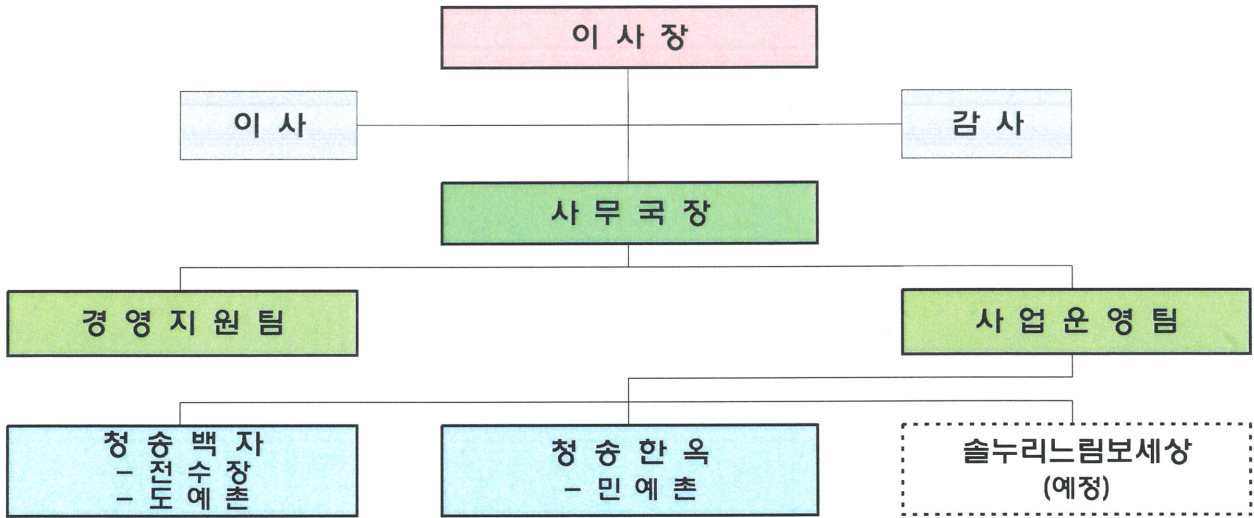

청송문화관광재단

정원 및 임직원 현황

청송문화관광재단
Cheongsong Culture & Tourism Foundation

□ 기구 및 정원표

구분	계	이사장	사무국장	2급	3급	4급	5급
정원	8	1	1	2	2	1	1

* 경영지원팀(3) 공무원 파견근무, 대표이사 및 사업운영팀(3) 별도 채용

(단위 : 명, 2014. 12. 31.)

구분	계	이사장	사무국장	경영지원팀	사업운영팀	비고
정원	8	1	1	3	3	
현원	6(1)	1	1	1(1)	3	
명예직(무보수)	1	1				
계약직 가급	1		1			
2급	2			1	1	6급 공무원 상당
3급	2			1	1	7급 공무원 상당
4급	1			1		8급 공무원 상당
5급	1				1	9급 공무원 상당